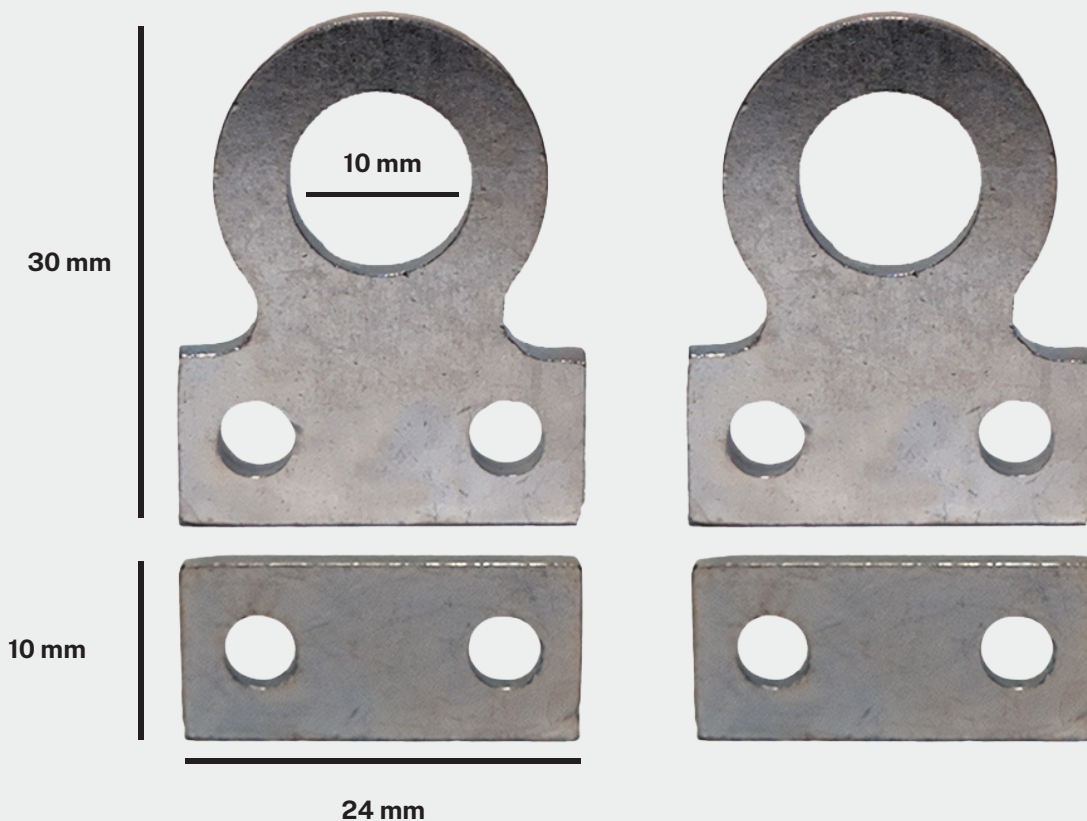

## BLOQUEIO PARA PORTA DE PAINEL ELÉTRICO

Ideal para adequar e possibilitar o bloqueio de portas de painéis e equipamentos mais antigos, garantindo segurança e conformidade com o LOTO. Ângulo raso que facilita a fixação em diferentes superfícies e em locais com espaço limitado.

Código	<b>CB001549</b>
Altura 1	30 mm
Altura 2	10 mm
largura	24 mm
Profundidade	3 mm

Feito em Aço 3mm  
com banho de zinco

Ângulo raso que  
facilita a fixação

Compatível com hastes  
de até 10 mm

Composto por  
4 peças