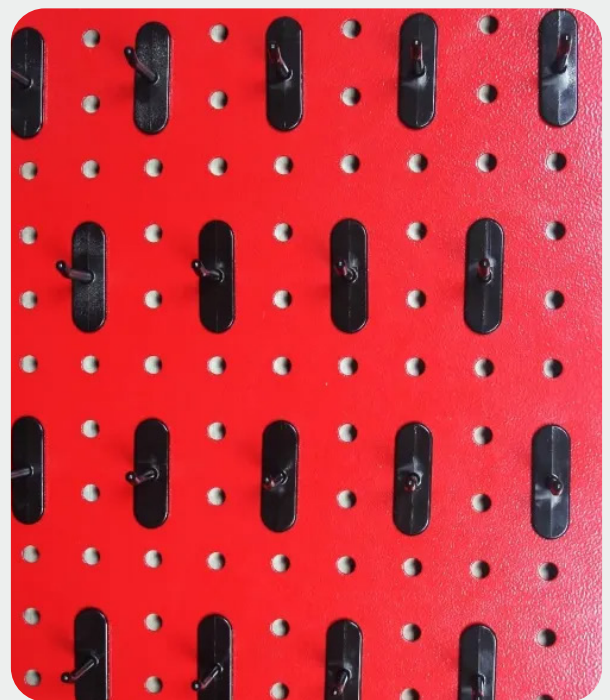

FICHA TÉCNICA

GANCHO PLÁSTICO PARA ESTAÇÕES DE BLOQUEIO LOTO

Ganchos plásticos individuais são a solução ideal para complementar ou substituir os ganchos de Estações de Bloqueio, garantindo a organização prática e eficiente de cadeados, etiquetas e demais dispositivos de bloqueio. Versáteis e resistentes, ajudam a manter tudo no lugar certo para uma operação segura e ágil.

Código	GPE
Largura	20 mm
Altura	61,5 mm
Comprimento	54 mm
Material	Plástico de engenharia

Leves, seguros e de fácil manuseio

Fácil instalação e substituição

Ideais para pendurar cadeados