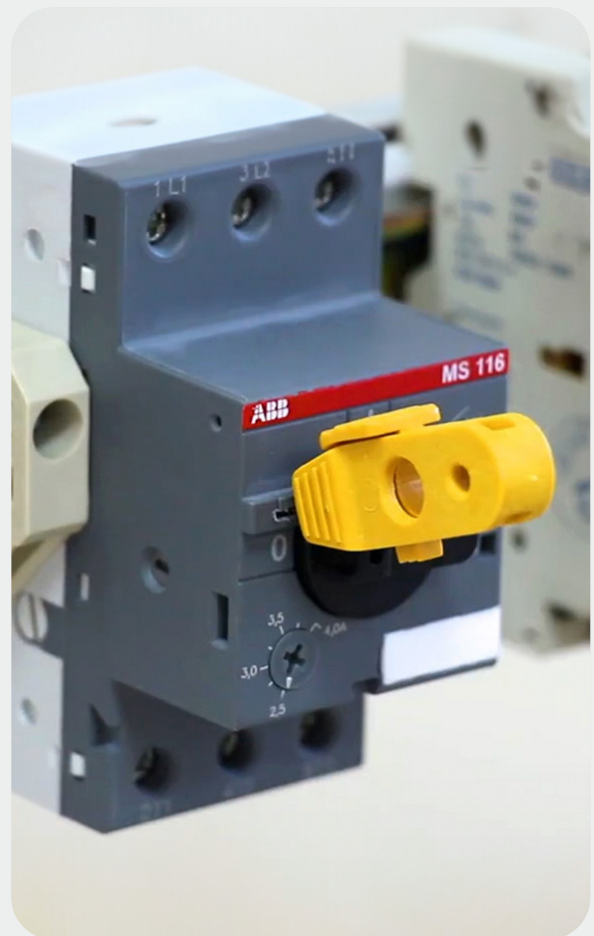

FICHA TÉCNICA

BLOQUEIO DE DISJUNTOR LINHA MS 116 ABB

O Dispositivo de Bloqueio de Disjuntor produzido exclusivamente para a linha MS 116 da marca ABB.

Código	DBABB
Largura	20 mm
Altura	45 mm
Comprimento	22 mm

Compatível
exclusivamente com
disjuntores da linha
ABB MS 116

Estrutura de fácil
instalação

Produzido em
Nylon PA6