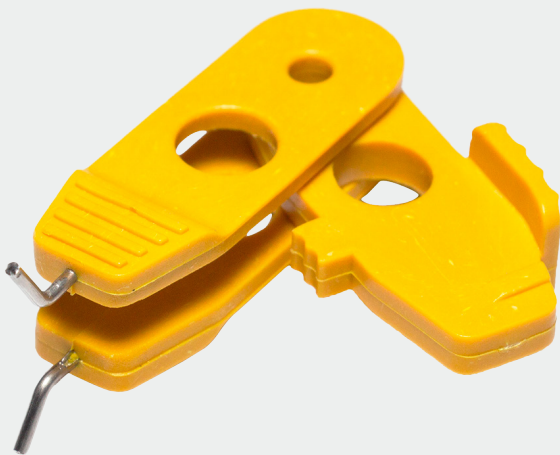

FICHA TÉCNICA

BLOQUEIO DE DISJUNTOR LINHA MS 116 ABB

O Dispositivo de Bloqueio de Disjuntor produzido exclusivamente para a linha MS 116 da marca ABB.

Código	DBABB
Largura	20 mm
Altura	45 mm
Comprimento	22 mm

Compatível
exclusivamente com
disjuntores da linha
ABB MS 116

Estrutura de fácil
instalação

Produzido em
Nylon PA6